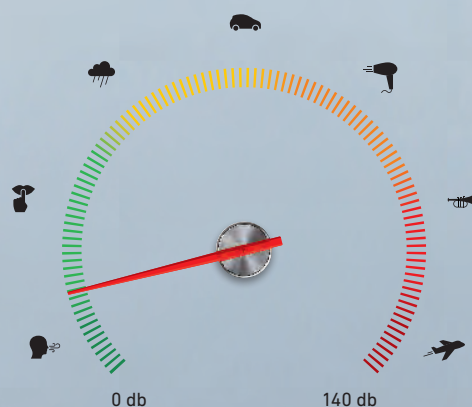

Aussi silencieux qu'un murmure

Chut...
Vous n'entendez rien ?
C'est normal avec
nos purificateurs.

Grâce à des ventilateurs à débit optimisé et des composants parfaitement adaptés sur un plan aérodynamique, nos purificateurs d'air combinent à la perfection performances exceptionnelles et fonctionnement extrêmement silencieux.

Idéal pour une chambre à coucher
ou une chambre d'enfant

Pour tous les moments où le silence est la règle d'or, nos purificateurs d'air intègrent un mode «nuit» qui permet un fonctionnement encore plus silencieux et économique.