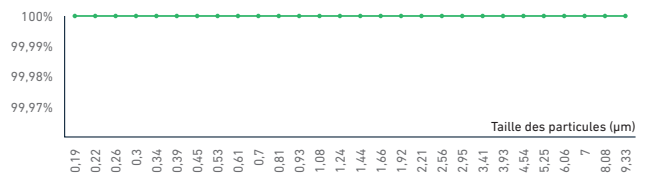

AP140 PRO

PM 10 : 100 % PM 2.5 : 100 % MPPS 0.3 : 100 %

Media filtrant TFH 91-03 : Performance de filtration mesurée à 300 m³ / h selon norme DIN 71460-1 (granulométrie fine AC 0,19 – 9,33 µm)