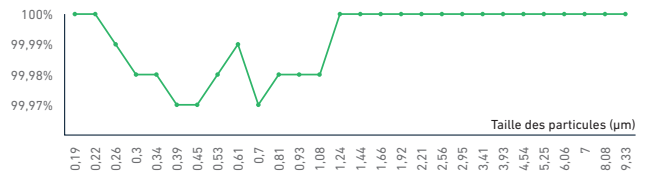

AP30 PRO | AP40 PRO

PM 10 : 100 % PM 2.5 : 99,98 % MPPS 0.3 : 99,98 %

Media filtrant TFH 91-03 : Performance de filtration mesurée à 100 m³ / h selon norme DIN 71460-1 (granulométrie fine AC 0,19 – 9,33 µm)