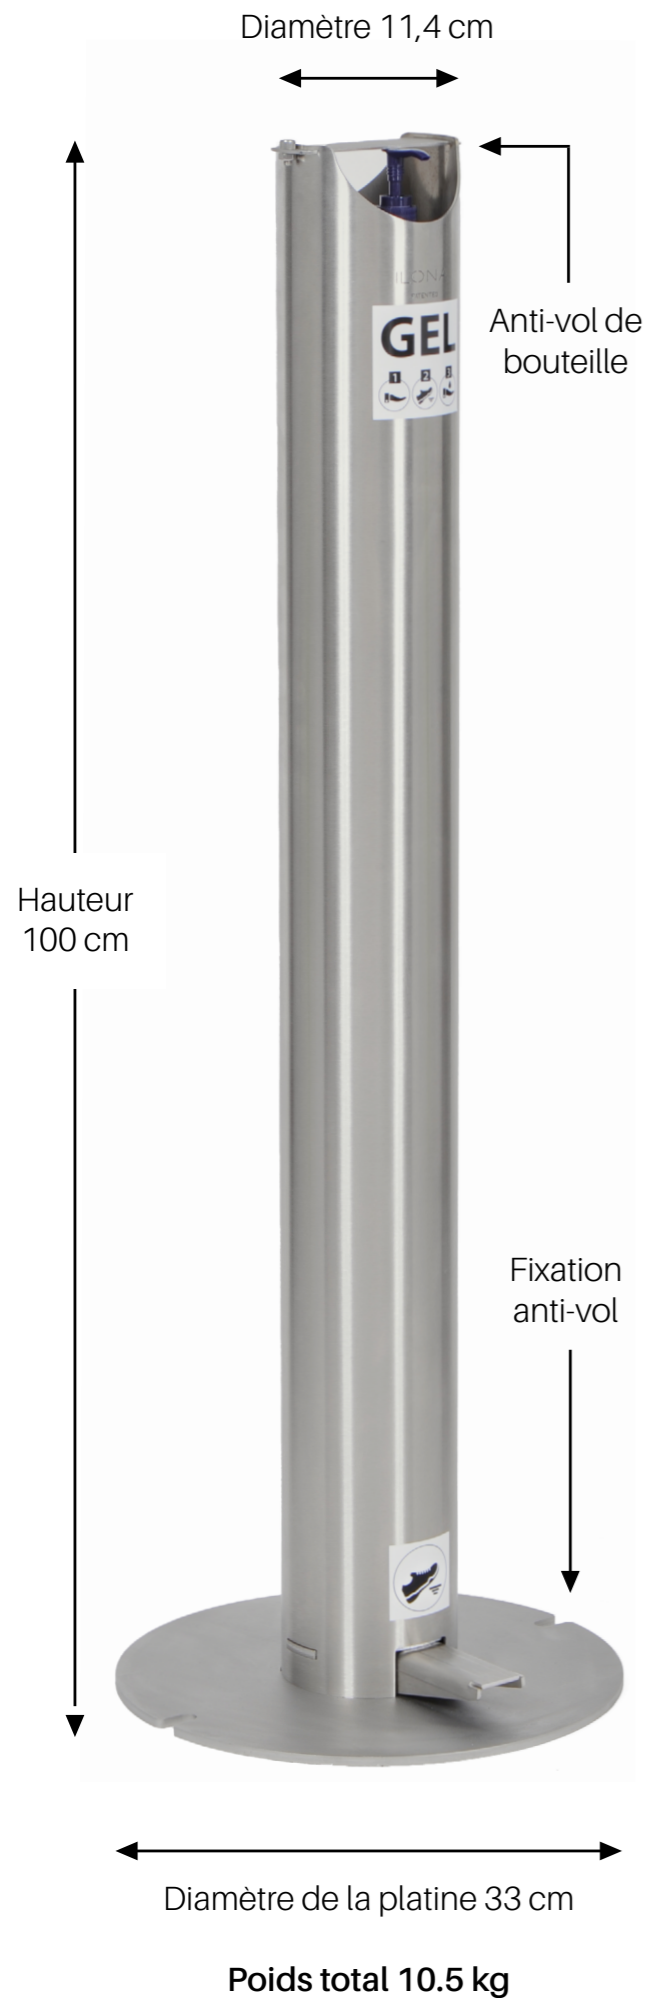

# An'Gel

COLONNE DE DÉSINFECTION  
DES MAINS SANS CONTACT

Expédition  
sous 48h\*

\*Dans la limite des stocks disponibles

**SÉCURITÉ**  
DÉSINFECTE LES MAINS SANS CONTACT

Adoptez la borne An'Gel, et gardez vos mains propres grâce à son distributeur mécanique à commande au pied qui supprime tout contact des mains avec le support.

**INTERIEUR / EXTERIEUR**

**Fabriqué en France**  
Modèle breveté

✓ **Adapté à toutes les bouteilles**

Adaptable à toutes les bouteilles avec poussoir. Diamètre max 110 mm  
Hauteur max : 300 mm

*Gel non fourni*

✓ **Sans contact manuel**

Grâce à son levier à commande au pied, la colonne ne nécessite aucun contact manuel. Une légère pression du pied sur la pédale libère la bonne dose de gel.

✓ **100% mécanique**  
**Commande à pédale**