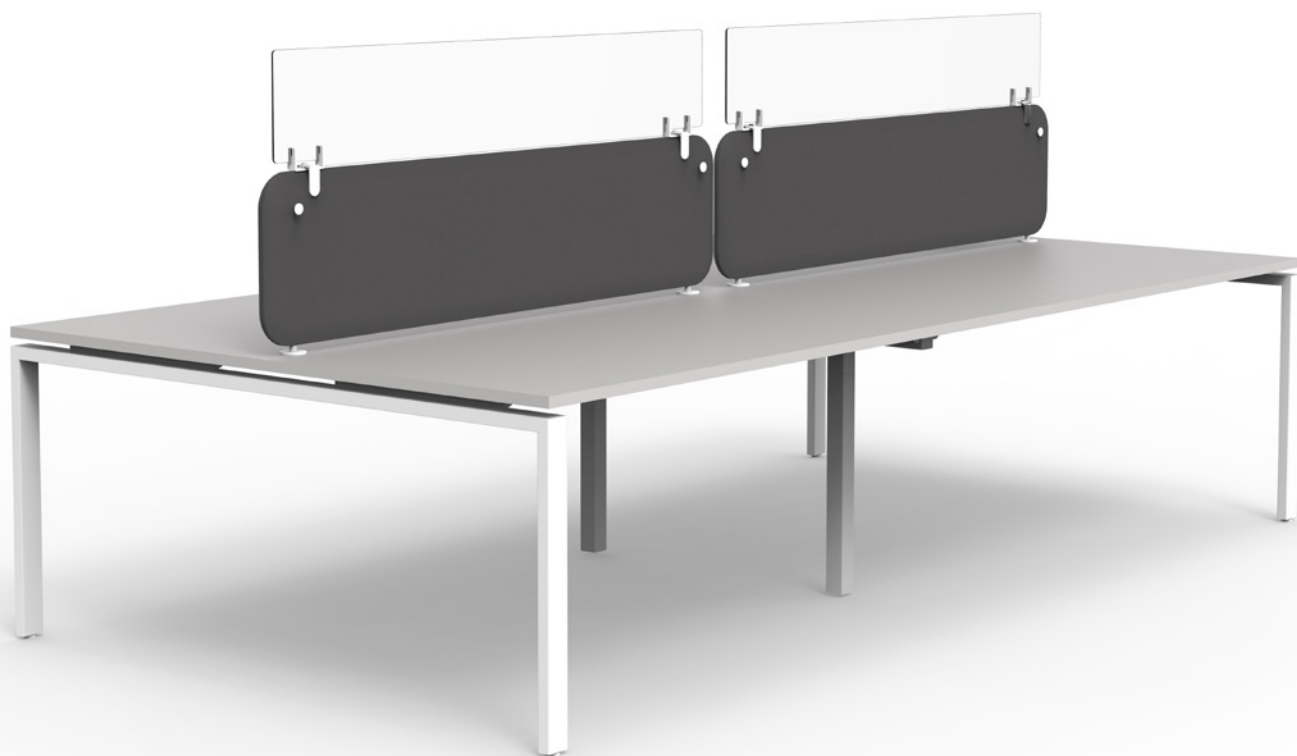

# PROTECT

REHAUSSE  
PANNEAU ECRAN

new

Les rehausses pour panneaux écrans, en plexiglass, permettent d'augmenter la hauteur de protection entre les personnes, sans perte de luminosité. PROTECT est disponible en 1 hauteur et 3 largeurs et s'adapte à tous types de panneaux écrans.

• Rehausse panneau écran présentée sur notre panneau écran SOLANGE

## Adaptable sur tous types de panneaux écrans

Ecran 100% transparent  
en Plexiglass ép. 5 mm

Pincès de fixation en métal  
blanc ajustables selon  
l'épaisseur du panneau écran

Installation  
facile et rapide

Facilité d'entretien  
et de désinfection

Pincès en métal

Blocage par vis

Réglage de l'écartement  
pour des panneaux  
entre 2,5 et 5 cm d'épaisseur

PROTECT  
REHAUSSE

Rehausse panneaux écrans (inclus jeu de 2 pincès coloris blanc)