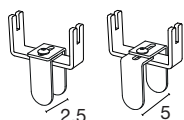

## Adaptable sur tous types de panneaux écrans

Ecran 100% transparent  
en Plexiglass ép. 5 mm

Pincès de fixation en métal  
blanc ajustables selon  
l'épaisseur du panneau écran

Installation  
facile et rapide

Facilité d'entretien  
et de désinfection

Pincès en métal

Blocage par vis

Réglage de l'écartement  
pour des panneaux  
entre 2,5 et 5 cm d'épaisseur

PROTECT  
REHAUSSE

Rehausse panneaux écrans (inclus jeu de 2 pincès coloris blanc)