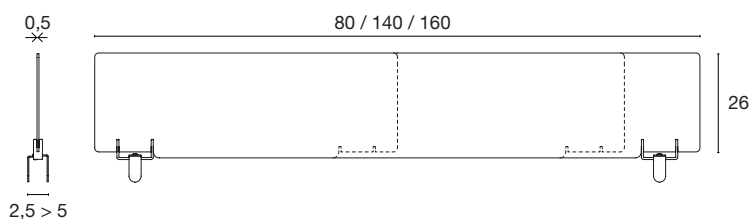

## Adaptable sur tous types de panneaux écrans

Ecran 100% transparent  
en Plexiglass ép. 5 mm

Pincès de fixation en métal  
blanc ajustables selon  
l'épaisseur du panneau écran

Installation  
facile et rapide

Facilité d'entretien  
et de désinfection

Pincès en métal

Blocage par vis

Réglage de l'écartement  
pour des panneaux  
entre 2,5 et 5 cm d'épaisseur

PROTECT  
REHAUSSE

Rehausse panneaux écrans (inclus jeu de 2 pincès coloris blanc)