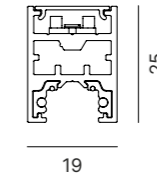

CE IP20

LENGHT / LUNGHEZZA
1000 - 2000 - 3000 mm

FINISH / FINITURA
Black Goffratino

DESIGN OFFICE