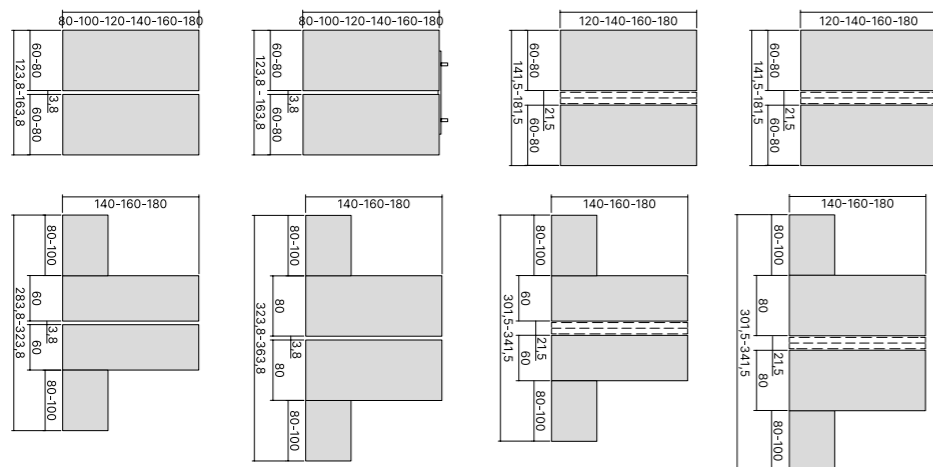

BENCH DESKS / BENCH