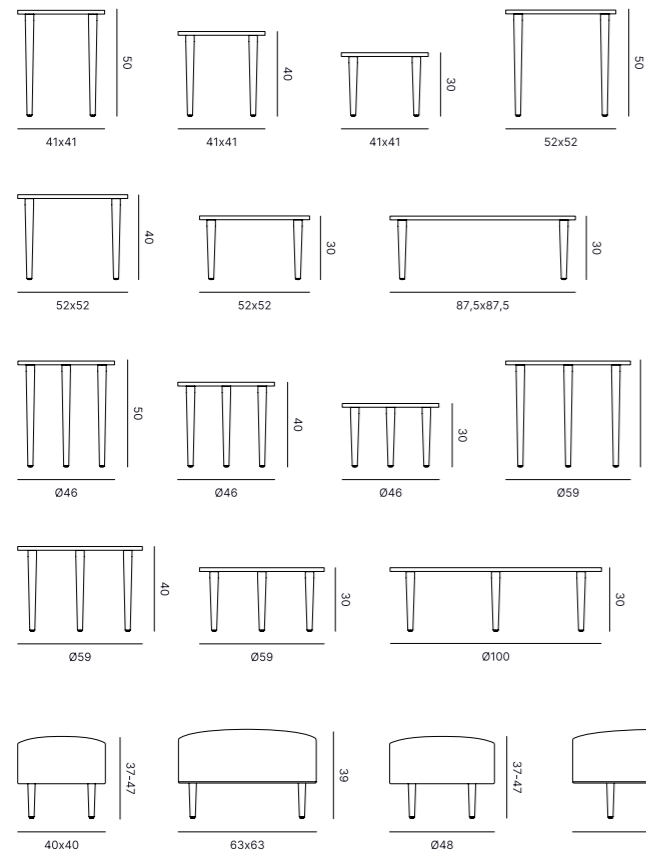

FABRICS AND LEATHERS
TESSUTI E PELLI

Side Tables

MELBOURNE

TOP FINISH OPTIONS
FINITURE DISPONIBILI PIANI

PORCELAIN STONEWARE
GRES PORCELLANATO

MELAMINE
MELAMINICO

MATT LACQUER
LACCATO OPACO

DECORATIVE EDGES FINISH OPTIONS
FINITURE DISPONIBILI BORDI DECORATIVI