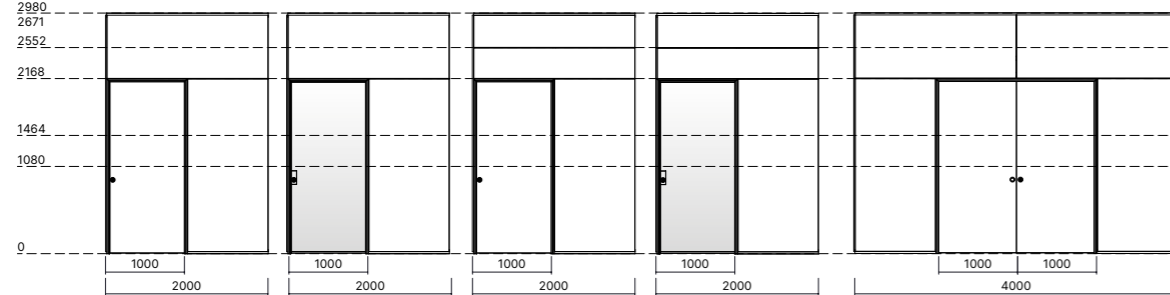

RH/LH SINGLE AND DOUBLE SLIDING DOORS
PORTE SCORREVOLI SINGOLE E DOPPIE DX-SX