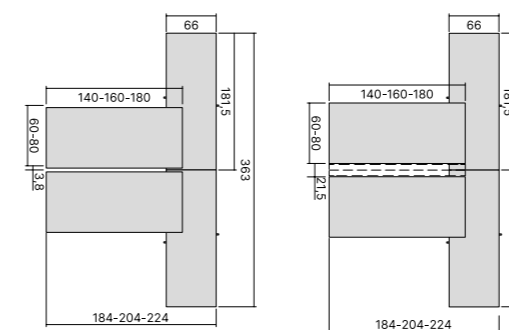

BENCH SUPPORTED ON LOW CREDENZA UNIT / BENCH CON BOX

MEETING TABLES / TAVOLI RIUNIONE

LEGS FINISH OPTIONS
FINITURE DISPONIBILI GAMBE

METAL
METALLO

WOOD
LEGNO

TOPS FINISH OPTIONS
FINITURE DISPONIBILI PIANI

MELAMINE
MELAMINICO