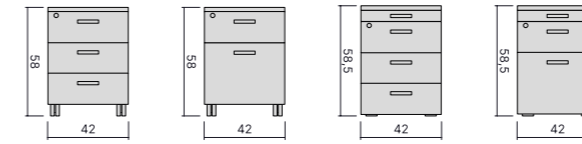

MELAMINE PEDESTALS

Storage

CARCASS FINISH OPTIONS
FINITURE DISPONIBILI SCOCCA

MELAMINE
MELAMINICO