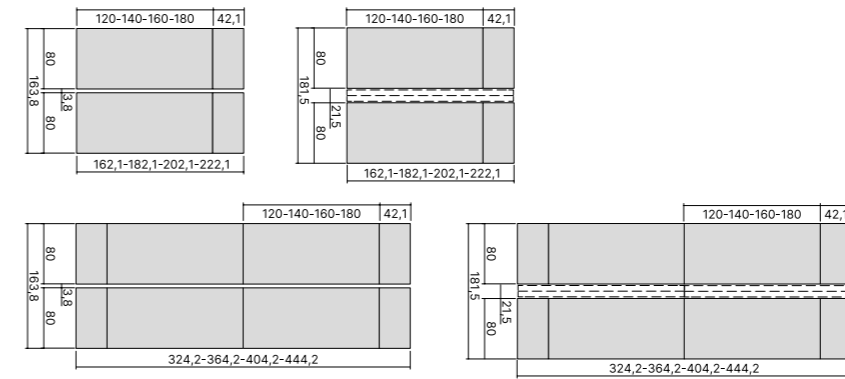

BENCH WITH DESK HIGH CABINET OR PEDESTAL / BENCH CON ARMADIO O CASSETTIERA COMPLANARE

FRAME FINISH OPTIONS
FINITURE DISPONIBILI STRUTTURA

METAL
METALLO

TOPS FINISH OPTIONS
FINITURE DISPONIBILI PIANI

MELAMINE
MELAMINICO