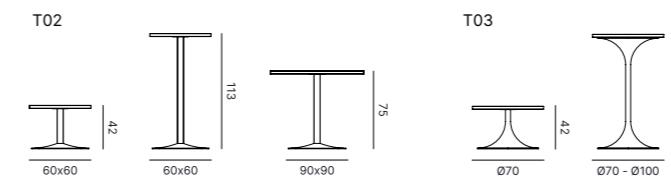

METAL
METALLO

SOLID ASH WOOD
FRASSINO MASSELLO

TOP FINISH OPTIONS
FINITURE DISPONIBILI PIANI

MELAMINE
MELAMINICO

HPL
HPL

MATT LACQUER
LACCATO OPACO

Side Tables

T02, T03