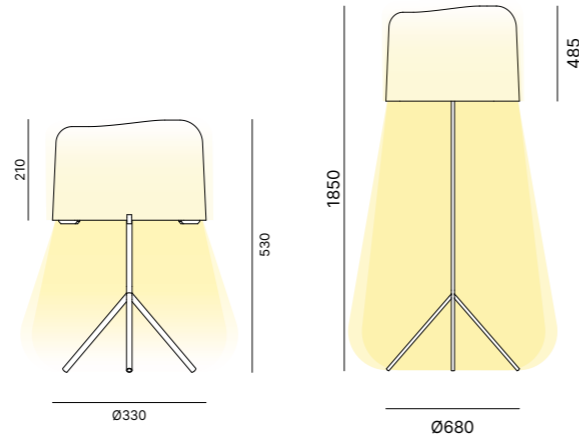

TABLE LAMP

Table lamp with fibreglass shade and black powder coated metal frame.

Lampada da tavolo con paralume in fibra di vetro, stelo in metallo verniciato nero.

FLOOR LAMP

Floor lamp with fibreglass shade and black powder coated metal frame.

Lampada da terra con paralume in fibra di vetro, stelo in metallo verniciato nero.

PENDANT LAMP

Pendant lamp with fibreglass shade.

Lampada a sospensione con paralume in fibra di vetro.

TABLE - FLOOR

MAX 1XE27 100W

220-240V

ON-OFF | Dimmer

PENDANT

MAX 3XE27 60W

220-240V

T/fase

CE IP20