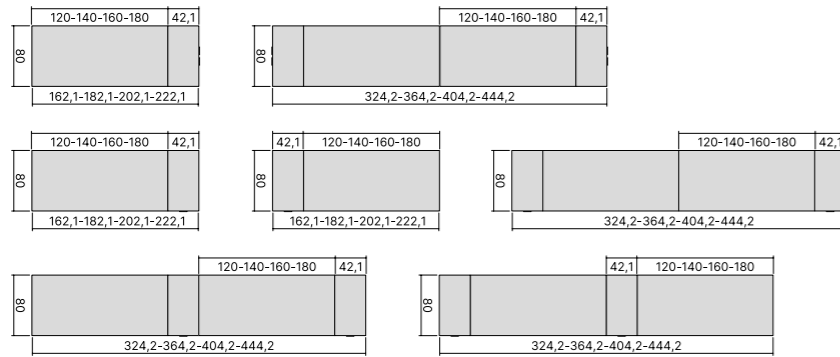

METAL
METALLO

TOPS FINISH OPTIONS
FINITURE DISPONIBILI PIANI

MELAMINE
MELAMINICO

DESKS / SCRIVANIE

DESKS WITH DESK HIGH CABINET OR PEDESTAL / SCRIVANIE CON ARMADIO O CASSETTIERA COMPLANARE

DESKS SUPPORTED ON LOW CREDENZA UNIT / SCRIVANIE CON BOX