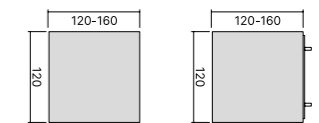

MEETING TABLES / TAVOLI RIUNIONE