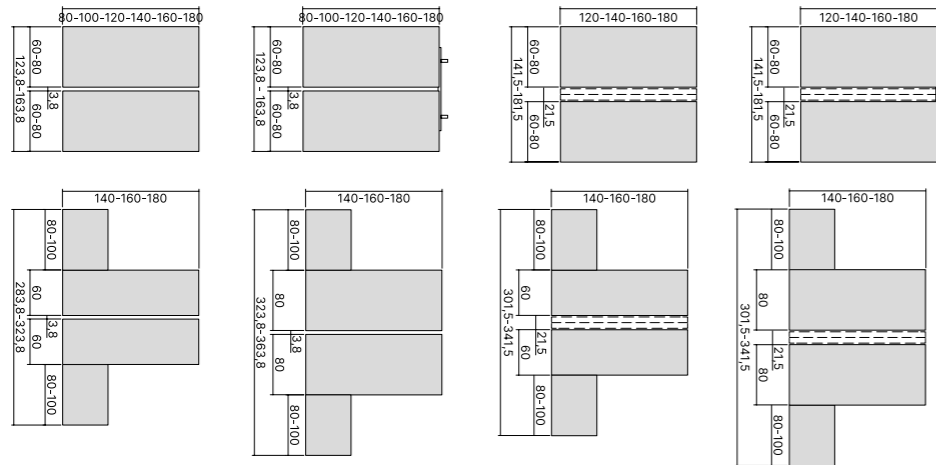

BENCH DESKS / BENCH