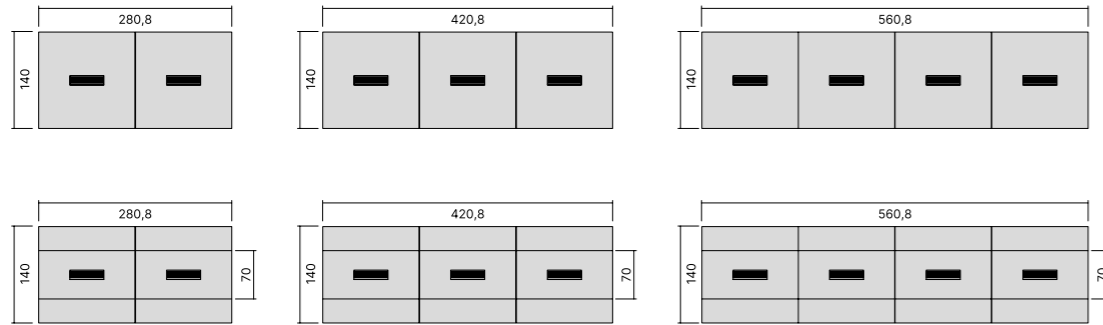

MEETING TABLES / TAVOLI RIUNIONE

FRAME FINISH OPTIONS
FINITURE DISPONIBILI STRUTTURA

WOOD VENEER
LEGNO IMPIALLACCIATO

MATT LACQUER
LACCATO OPACO

TOPS FINISH OPTIONS
FINITURE DISPONIBILI PIANI

WOOD VENEER
LEGNO IMPIALLACCIATO

LEATHER INLAY
INSERTO IN CUIOINETTO