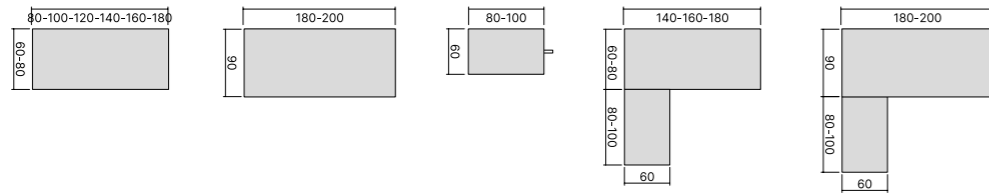

METAL
METALLO

TOPS FINISH OPTIONS
FINITURE DISPONIBILI PIANI

MELAMINE
MELAMINICO

DESKS / SCRIVANIE

DESKS WITH DESK HIGH CABINET OR PEDESTAL / SCRIVANIE CON ARMADIO O CASSETTIERA COMPLANARE

DESKS SUPPORTED ON LOW CREDENZA UNIT / SCRIVANIE CON BOX