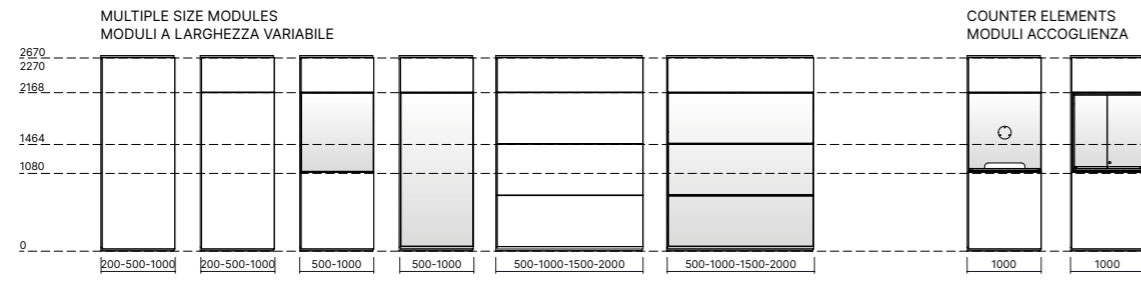

SOLID PANELS AND DOORS FINISH OPTIONS FINITURE PANNELLI E PORTE CIECHE

MELAMINE MELAMINICO

WOOD VENEER LEGNO IMPIALLACCIATO

MATT LACQUER LACCATO OPACO

RH/LH DOUBLE HINGED DOORS
PORTE DOPPIE BATTENTI DX/SX