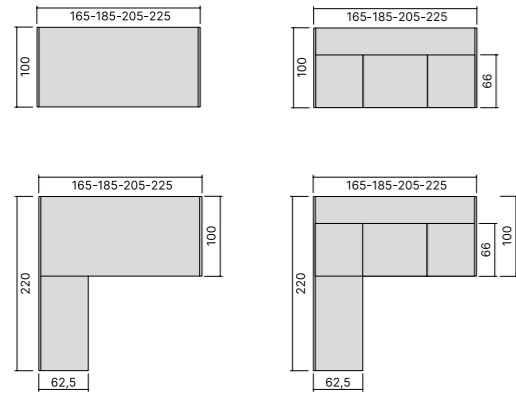

DESKS / SCRIVANIE

General Selection