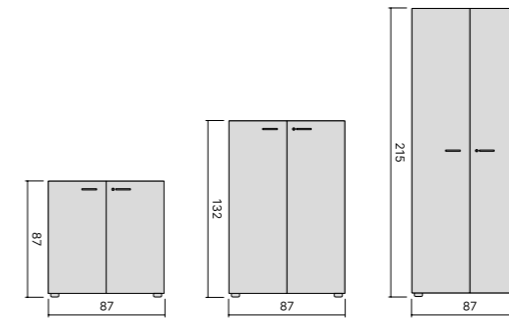

Desking & Meeting Tables

METAL STORAGE

DOORS FINISH OPTIONS
FINITURE DISPONIBILI ANTE

MELAMINE
MELAMINICO

MATT LACQUER
LACCATO OPACO

CARCASS AND DOORS FINISH OPTIONS
FINITURE DISPONIBILI SCOCCA E ANTE

METAL
METALLO

319