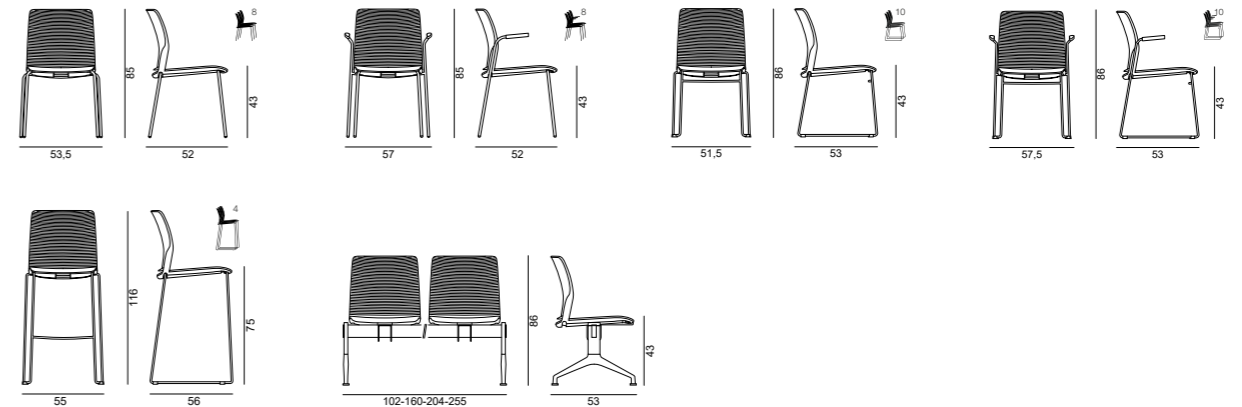

Design Chairs

CLOSE

BASE FINISH OPTIONS
FINITURE DISPONIBILI BASE

METAL
METALLO

SHELL FINISH OPTIONS
FINITURE DISPONIBILI SCOCCA

POLYMERS
PLASTICHE

SEAT FINISH OPTIONS
FINITURE DISPONIBILI SEDILE

FABRICS AND LEATHERS
TESSUTI E PELLI