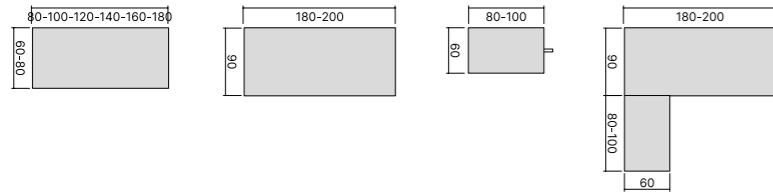

DESKS / SCRIVANIE