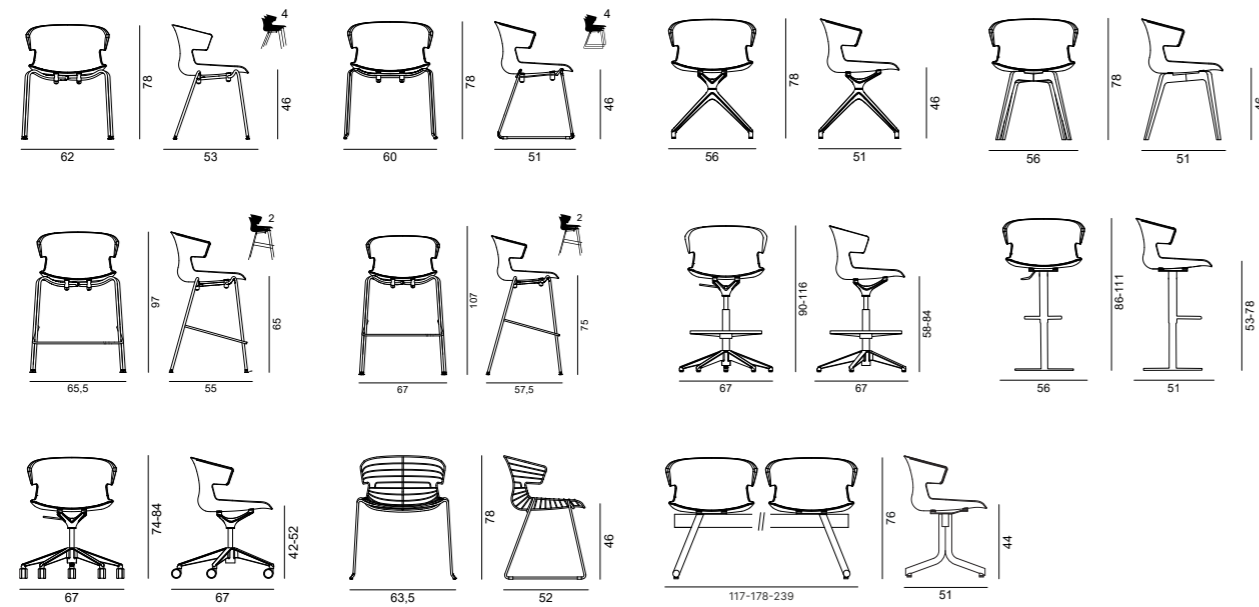

Design Chairs

COVE

General Selection

DESIGN OFFICE