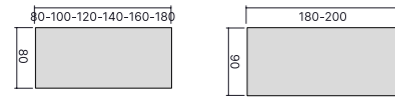

FRAME FINISH OPTIONS
FINITURE DISPONIBILI STRUTTURA

METAL
METALLO

WOOD
LEGNO

TOPS FINISH OPTIONS
FINITURE DISPONIBILI PIANI

MELAMINE
MELAMINICO

LEGS FINISH OPTIONS
FINITURE DISPONIBILI PIEDINI

METAL
METALLO

SOLID ASH WOOD
FRASSINO MASSELLO

BACK FINISH OPTIONS
FINITURE DISPONIBILI SCHIENA

MELAMINE
MELAMINICO

MATT LACQUER
LACCATO OPACO

TOP, SIDES AND DOORS FINISH OPTIONS
FINITURE DISPONIBILI TOP, FIANCHI E ANTE

PORCELAIN STONEWARE
GRES PORCELLANATO

WOOD VENEER
LEGNO IMPIALLACCIATO

MATT LACQUER
LACCATO OPACO