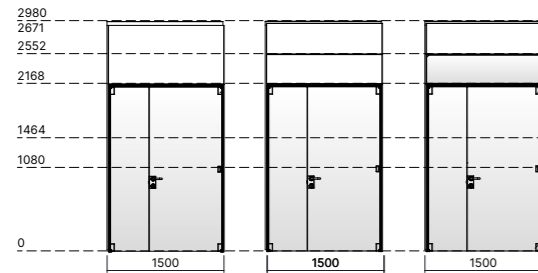

RH/LH SINGLE AND DOUBLE SLIDING DOORS
PORTE SCORREVOLI SINGOLE E DOPPIE DX-SX