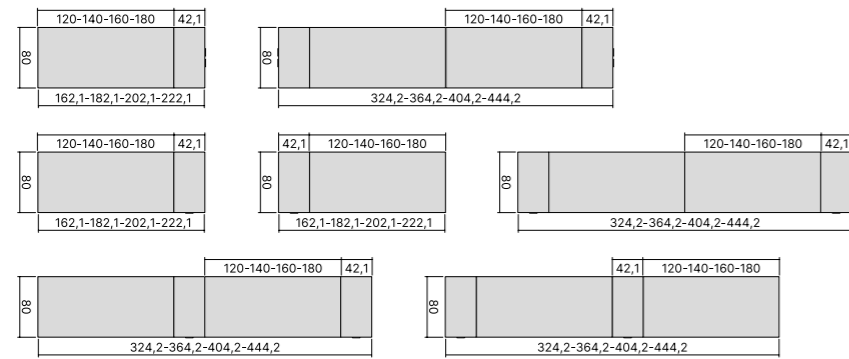

METAL
METALLO

TOPS FINISH OPTIONS
FINITURE DISPONIBILI PIANI

MELAMINE
MELAMINICO

DESKS / SCRIVANIE

DESKS WITH DESK HIGH CABINET OR PEDESTAL / SCRIVANIE CON ARMADIO O CASSETTIERA COMPLANARE

DESKS AND BENCH DESKS SUPPORTED ON LOW CREDENZA UNIT / SCRIVANIE E BENCH CON BOX