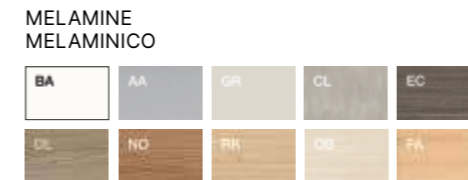

SHELL FINISH OPTIONS
FINITURE DISPONIBILI SCOCCA

FABRICS AND LEATHERS
TESSUTI E PELLI

Task Chairs

OMNIA

BASE FINISH OPTIONS
FINITURE DISPONIBILI BASE

SHELL FINISH OPTIONS
FINITURE DISPONIBILI SCOCCA

Task Chairs

FRAME FINISH OPTIONS
FINITURE DISPONIBILI TELAIO

B01 FABRIC
TESSUTO B01

ACRYLIC
METACRILATO

Storage

ZEFIRO

General Selection

CARCASS FINISH OPTIONS
FINITURE DISPONIBILI SCOCCA

MELAMINE
MELAMINICO