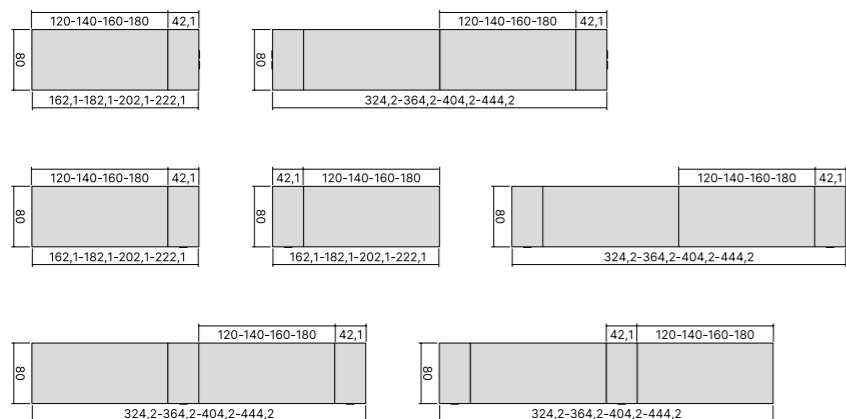

DESKS / SCRIVANIE

DESKS WITH DESK HIGH CABINET OR PEDESTAL / SCRIVANIE CON ARMADIO O CASSETTIERA COMPLANARE