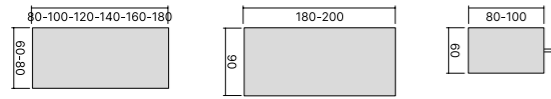

DESKS / SCRIVANIE