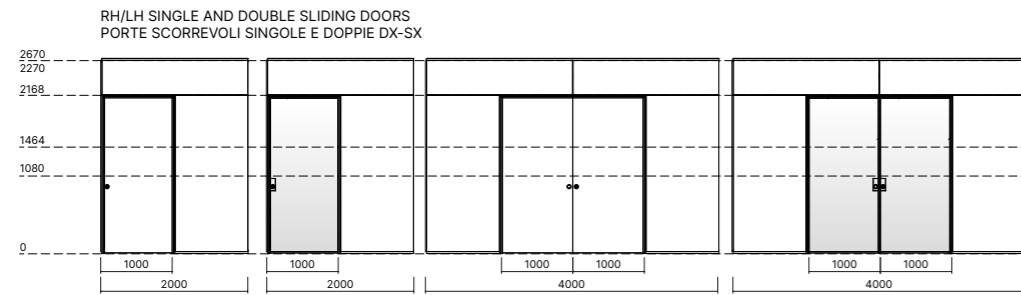

SOLID PANELS AND DOORS FINISH OPTIONS FINITURE PANNELLI E PORTE CIECHE

MELAMINE MELAMINICO

WOOD VENEER LEGNO IMPIALLACCIATO

MATT LACQUER LACCATO OPACO

RH/LH DOUBLE HINGED DOORS
PORTE DOPPIE BATTENTI DX/SX