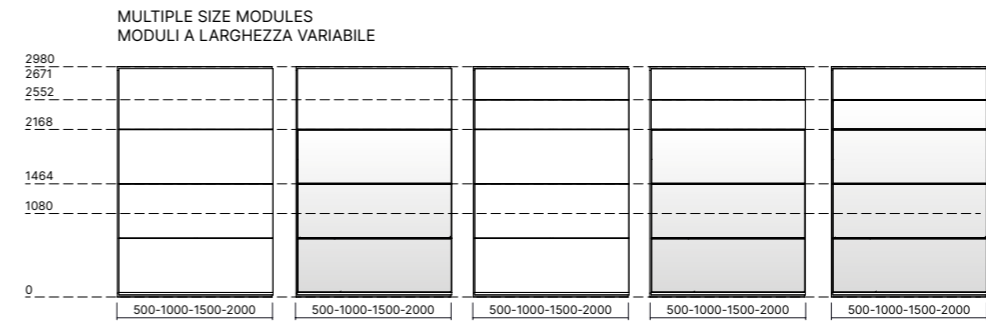

SOLID PANELS AND DOORS FINISH OPTIONS FINITURE PANNELLI E PORTE CIECHE

MELAMINE MELAMINICO

WOOD VENEER LEGNO IMPIALLACCIATO

MATT LACQUER LACCATO OPACO

RH/LH DOUBLE HINGED DOORS
PORTE DOPPIE BATTENTI DX/SX