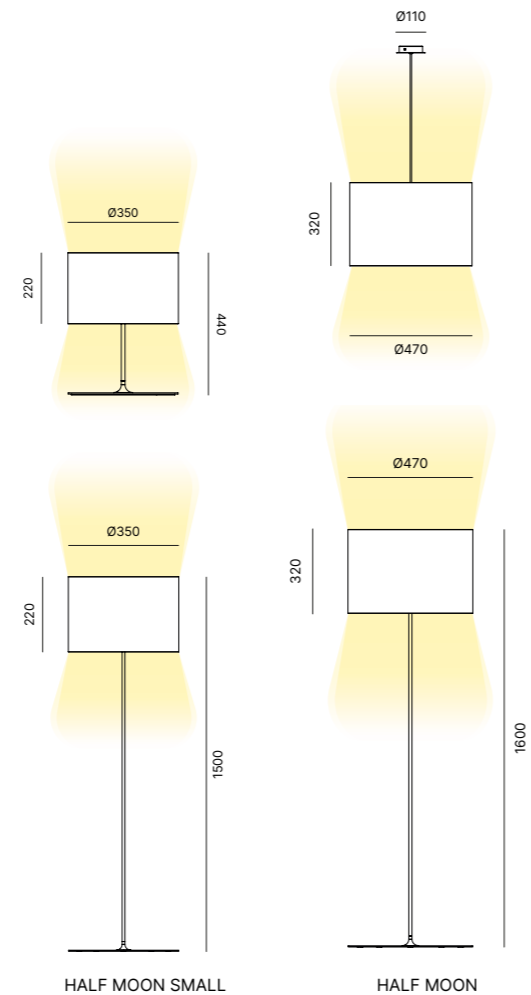

PENDANT LAMP

Pendant lamp with linen or cotton shade with white or colored inside.

Lampada a sospensione con paralume in lino o cotone, con interno coprente bianco o colorato.

TABLE LAMP

MAX 1XE27 100W
220-240V
ON-OFF | Dimmer