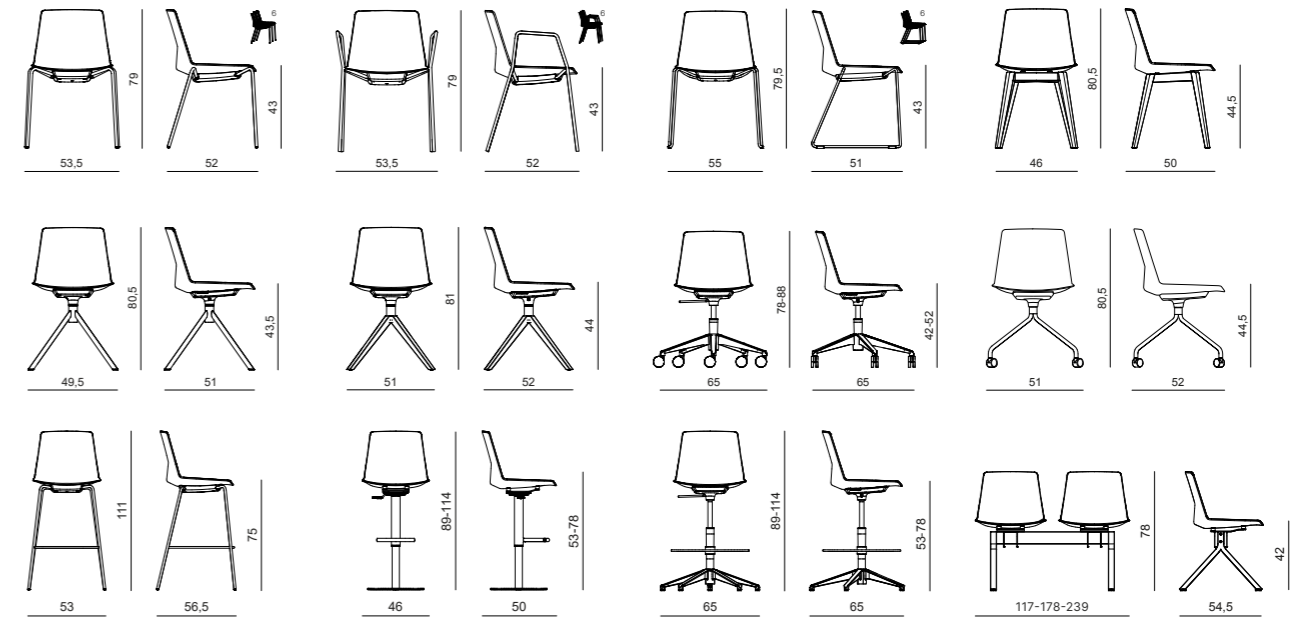

Meeting Chairs

CLUE

DESIGN OFFICE

BASE FINISH OPTIONS
FINITURE DISPONIBILI BASE

METAL
METALLO

SOLID ASH WOOD
FRASSINO MASSELLO

SHELL FINISH OPTIONS
FINITURE DISPONIBILI SCOCCA

POLYMERS
PLASTICA

FABRICS AND LEATHERS
TESSUTI E PELLI

BASE FINISH OPTIONS
FINITURE DISPONIBILI BASE

METAL
METALLO

SOLID ASH WOOD
FRASSINO MASSELLO

SHELL FINISH OPTIONS
FINITURE DISPONIBILI SCOCCA

POLYMERS
PLASTICA

FABRICS AND LEATHERS
TESSUTI E PELLI