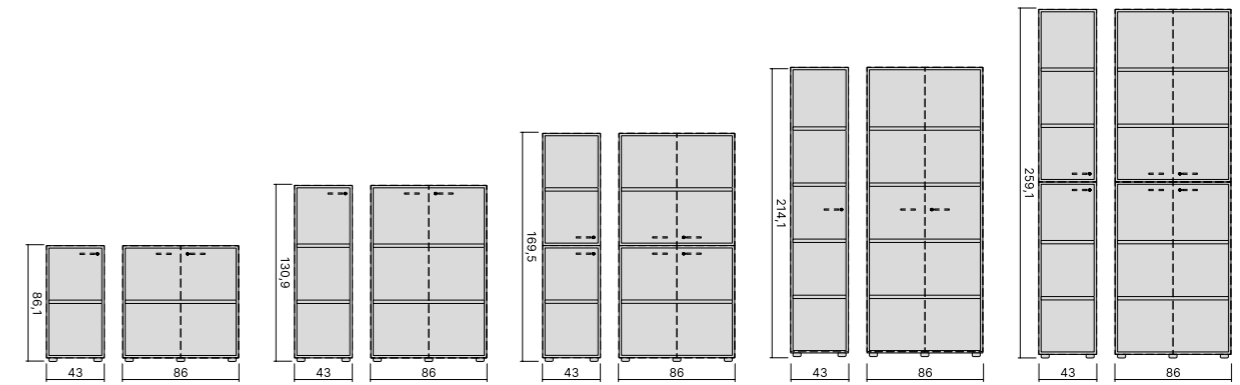

MATT LACQUER
LACCATO OPACO

DOORS AND TOP FINISH OPTIONS
FINITURE DISPONIBILI ANTE E TOP

MELAMINE
MELAMINICO

MATT LACQUER
LACCATO OPACO

318

Storage

MELAMINE STORAGE

DESIGN OFFICE