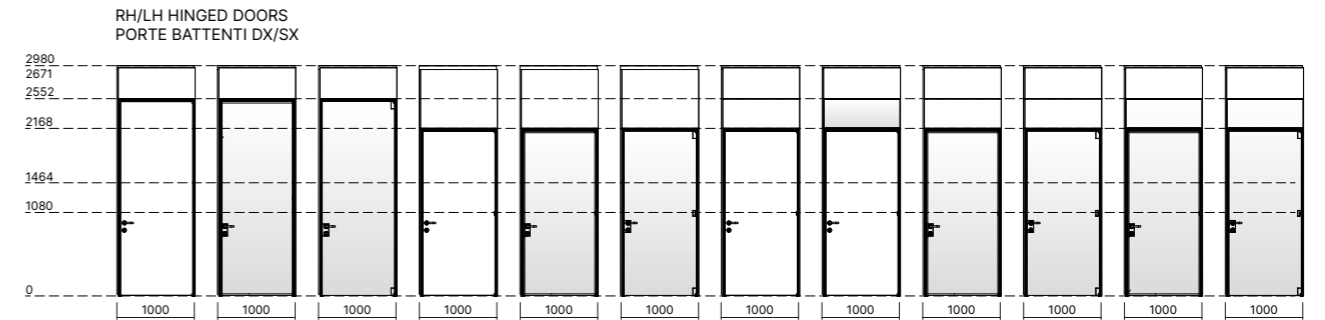

SOLID PANELS AND DOORS FINISH OPTIONS FINITURE PANNELLI E PORTE CIECHE

MELAMINE MELAMINICO

WOOD VENEER LEGNO IMPIALLACCIATO

MATT LACQUER LACCATO OPACO

RH/LH DOUBLE HINGED DOORS
PORTE DOPPIE BATTENTI DX/SX