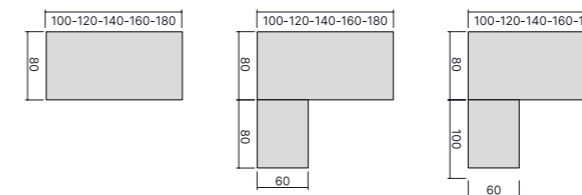

Shapes and sizes

Abaco degli elementi

Operative Office

- Desking & Meeting Tables
- Task Chairs
- Screens
- Storage

DESKS / SCRIVANIE