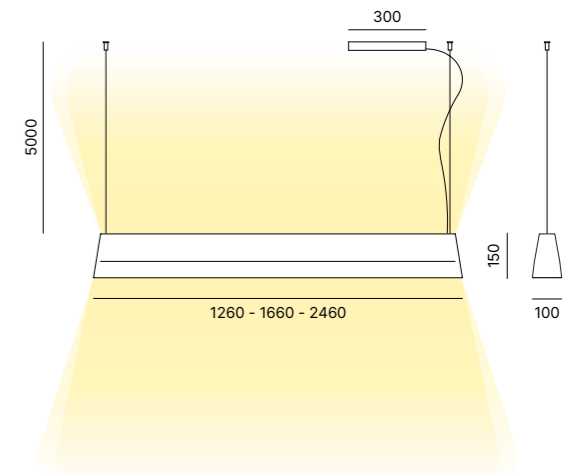

PENDANT LAMP

Pendant lamp in powder coated aluminium.
Lampada a sospensione in alluminio verniciato.

Blonde 126	Blonde 166	Blonde 246
84W LED	113W LED	171W LED
7000 lm	9400 lm	14200 lm
110-240V	110-240V	110-240V
2700/3000K	2700/3000K	2700/3000K
CRI80	CRI80	CRI80
All in one	All in one	All in one

CE IP20 LED 24V MacAdam Step 3