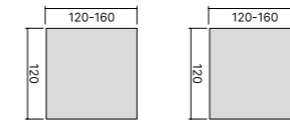

MEETING TABLES / TAVOLI RIUNIONE