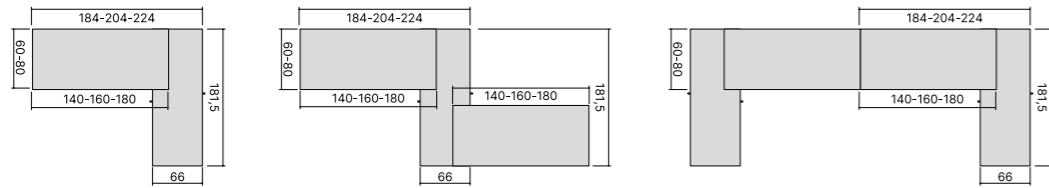

DESKS / SCRIVANIE

DESKS SUPPORTED ON LOW CREDENZA UNIT / SCRIVANIE CON BOX