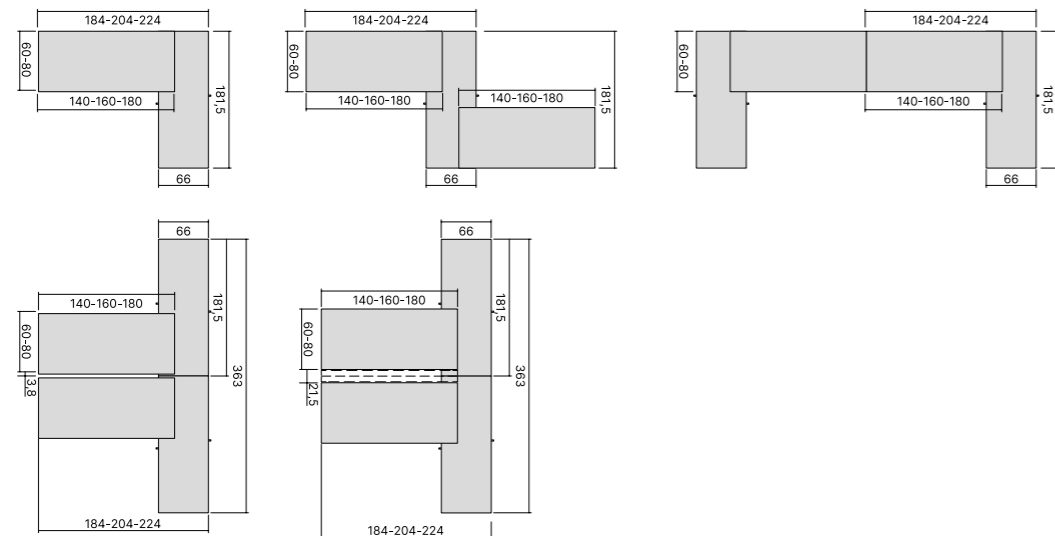

METAL
METALLO

TOPS FINISH OPTIONS
FINITURE DISPONIBILI PIANI

MELAMINE
MELAMINICO

DESKS / SCRIVANIE

DESKS WITH DESK HIGH CABINET OR PEDESTAL / SCRIVANIE CON ARMADIO O CASSETTIERA COMPLANARE

DESKS AND BENCH DESKS SUPPORTED ON LOW CREDENZA UNIT / SCRIVANIE E BENCH CON BOX