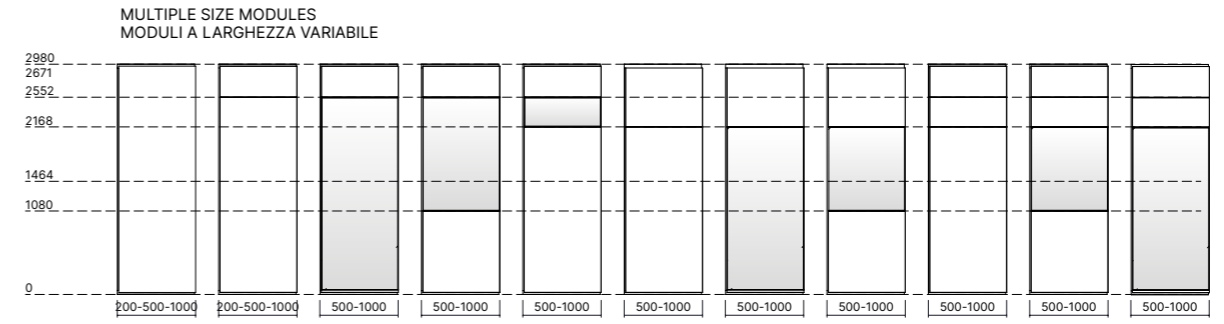

SOLID PANELS AND DOORS FINISH OPTIONS FINITURE PANNELLI E PORTE CIECHE

MELAMINE MELAMINICO

WOOD VENEER LEGNO IMPIALLACCIATO

MATT LACQUER LACCATO OPACO

RH/LH DOUBLE HINGED DOORS
PORTE DOPPIE BATTENTI DX/SX