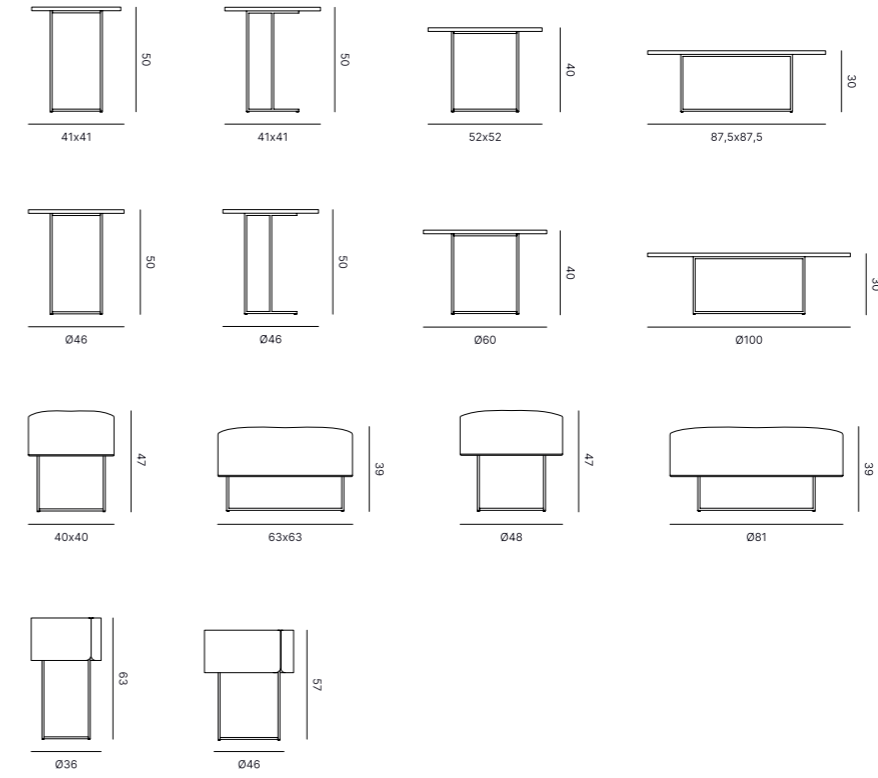

METAL
METALLO

DECORATIVE EDGES FINISH OPTIONS
FINITURE DISPONIBILI BORDI DECORATIVI

METAL
METALLO

Side Tables

MIAMI

DESIGN OFFICE

TOP FINISH OPTIONS
FINITURE DISPONIBILI PIANI

PORCELAIN STONEWARE
GRES PORCELLANATO