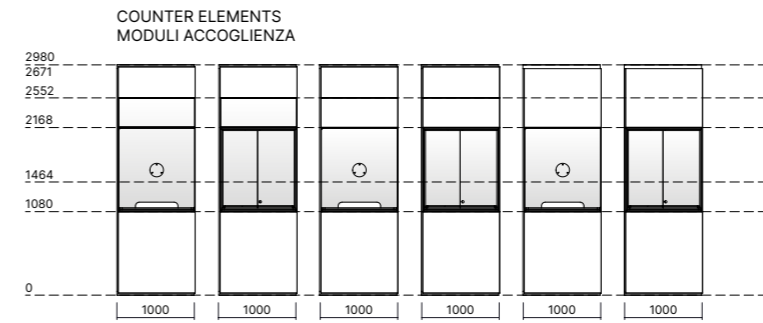

SOLID PANELS AND DOORS FINISH OPTIONS FINITURE PANNELLI E PORTE CIECHE

MELAMINE MELAMINICO

WOOD VENEER LEGNO IMPIALLACCIATO

MATT LACQUER LACCATO OPACO

RH/LH DOUBLE HINGED DOORS
PORTE DOPPIE BATTENTI DX/SX