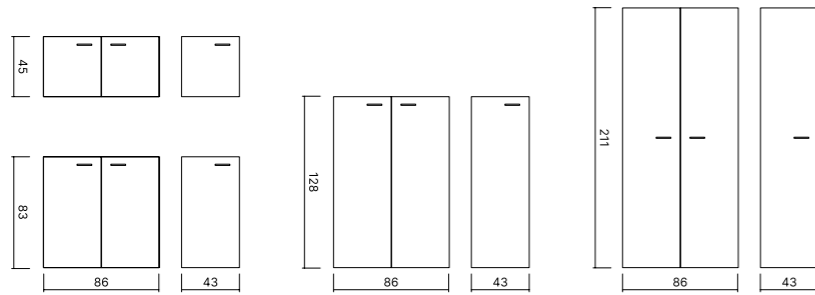

METAL
METALLO

**SHELVS FINISH OPTIONS
FINITURE DISPONIBILI MENSOLE**

GLASS
VETRO

321

Storage

LIBRERIA

General Selection

STRUCTURE FINISH OPTIONS
FINITURE STRUTTURA