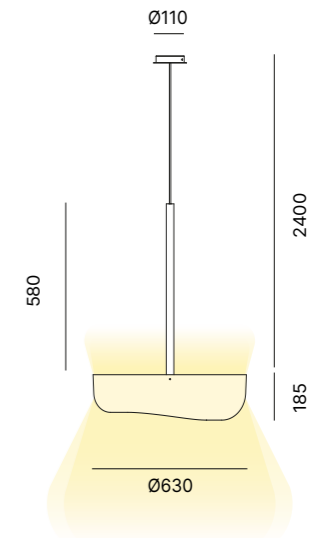

TABLE LAMP

Table lamp with fibreglass shade and black powder coated metal frame.

Lampada da tavolo con paralume in fibra di vetro, stelo in metallo verniciato nero.

FLOOR LAMP

Floor lamp with fibreglass shade and black powder coated metal frame.

Lampada da terra con paralume in fibra di vetro, stelo in metallo verniciato nero.

PENDANT LAMP

Pendant lamp with fibreglass shade.

Lampada a sospensione con paralume in fibra di vetro.

TABLE - FLOOR

MAX 1XE27 100W

220-240V

ON-OFF | Dimmer

PENDANT

MAX 3XE27 60W

220-240V

T/fase

CE IP20

SHADE FINISH OPTIONS
FINITURE PARALUME

TABLE - PENDANT

White fibreglass

Red fibreglass

Orange fibreglass

Gold fibreglass

Silver fibreglass

CEILING ROSE
ROSONE

PENDANT

Black goffratino

White

PENDANT LAMP

Pendant lamp with fibreglass shade.

Lampada a sospensione con paralume in fibra di vetro.

MAX 3XE27 60W

220-240V

T/fase

CE IP20

SHADE FINISH OPTIONS
FINITURE PARALUME

White fibreglass

Red fibreglass

Orange fibreglass

Gold fibreglass

Silver fibreglass

CEILING ROSE
ROSONE

Black goffratino

White

FRAME FINISH OPTIONS
FINITURE STRUTTURA

TABLE

Black Goffratino