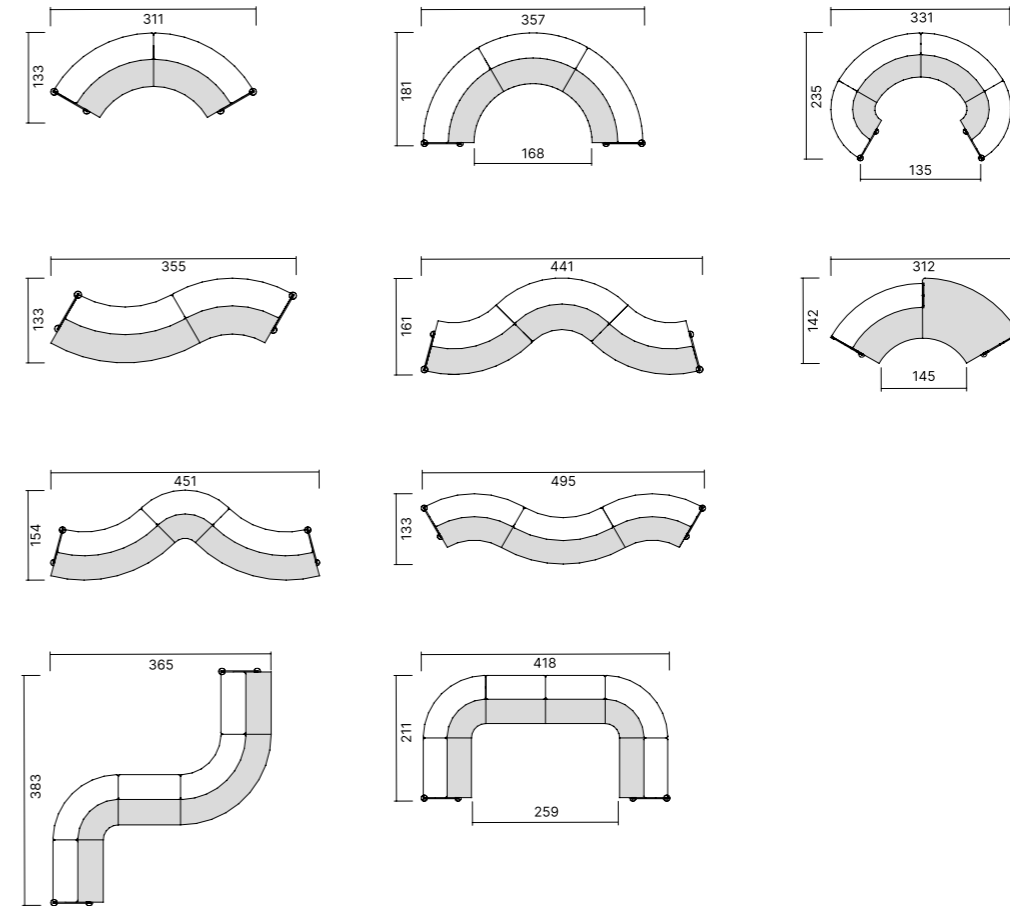

RECEPTION FINISH OPTIONS
FINITURE DISPONIBILI RECEPTION

MELAMINE
MELAMINICO

MATT LACQUER
LACCATO OPACO

OVERLAY PANEL FINISH OPTIONS
FINITURE DISPONIBILI MENSOLA ACCOGLIENZA

GLASS
VETRO