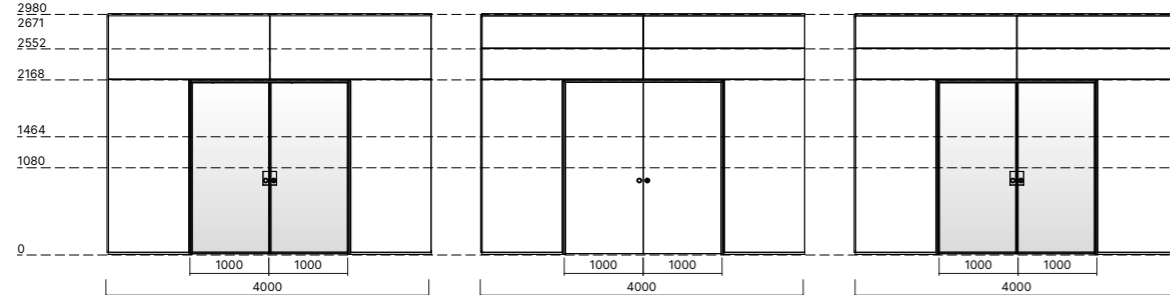

COUNTER ELEMENTS
MODULI ACCOGLIENZA

RH/LH HINGED DOORS
PORTE BATTENTI DX/SX