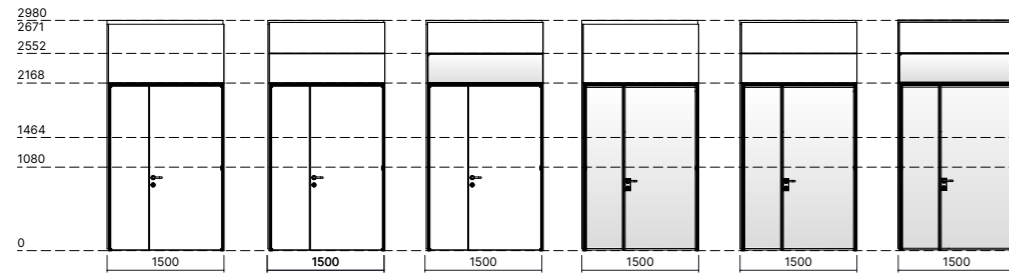

SOLID PANELS AND DOORS FINISH OPTIONS FINITURE PANNELLI E PORTE CIECHE

MELAMINE MELAMINICO

WOOD VENEER LEGNO IMPIALLACCIATO

MATT LACQUER LACCATO OPACO

RH/LH DOUBLE HINGED DOORS
PORTE DOPPIE BATTENTI DX/SX