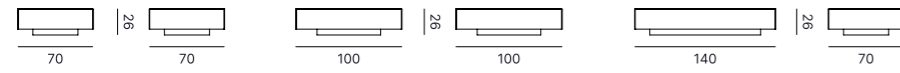

FRAME FINISH OPTIONS
FINITURE DISPONIBILI STRUTTURA

METAL
METALLO

TOP FINISH OPTIONS
FINITURE DISPONIBILI PIANI

MELAMINE
MELAMINICO

MATT LACQUER
LACCATO OPACO

Side Tables

T05

FRAME FINISH OPTIONS
FINITURE DISPONIBILI STRUTTURA