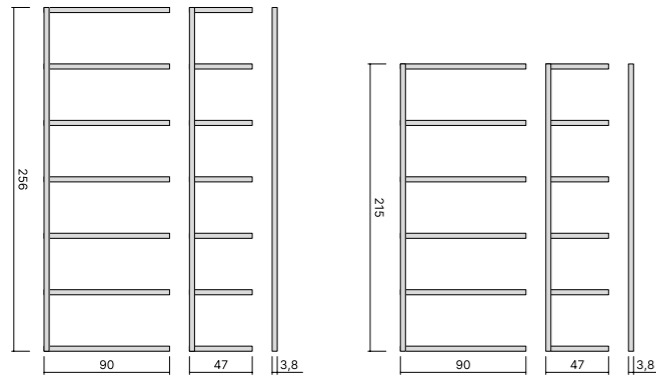

METAL
METALLO

**SHELVS FINISH OPTIONS
FINITURE DISPONIBILI MENSOLE**

GLASS
VETRO

321

Storage

LIBRERIA

General Selection

STRUCTURE FINISH OPTIONS
FINITURE STRUTTURA