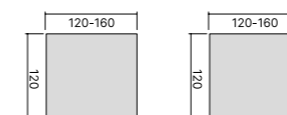

MEETING TABLES / TAVOLI RIUNIONE