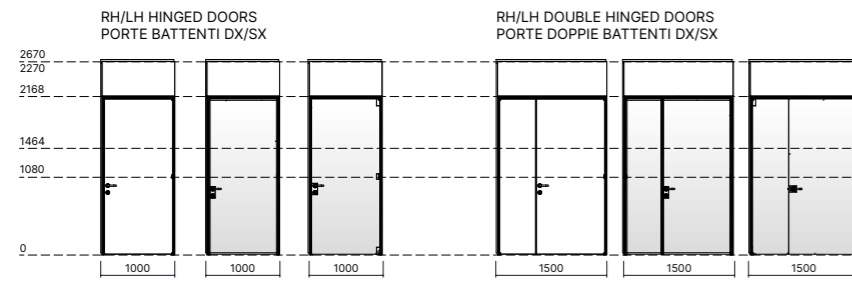

SOLID PANELS AND DOORS FINISH OPTIONS FINITURE PANNELLI E PORTE CIECHE

MELAMINE MELAMINICO

WOOD VENEER LEGNO IMPIALLACCIATO

MATT LACQUER LACCATO OPACO

RH/LH DOUBLE HINGED DOORS
PORTE DOPPIE BATTENTI DX/SX