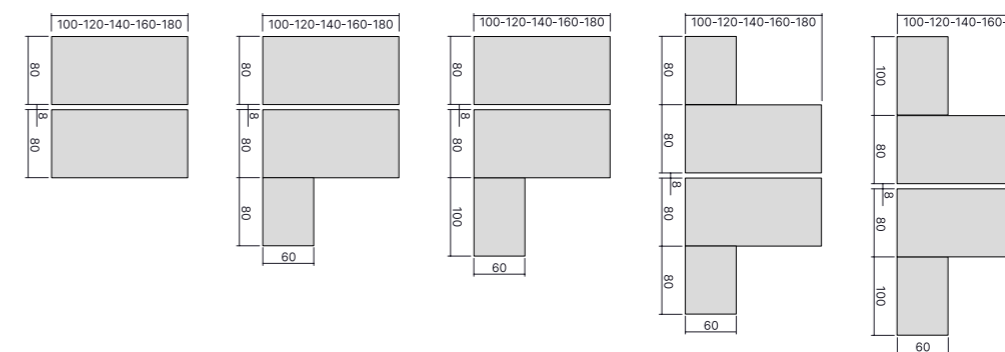

BENCH DESKS / BENCH

LEGS FINISH OPTIONS
FINITURE DISPONIBILI GAMBE

METAL
METALLO

TOPS FINISH OPTIONS
FINITURE DISPONIBILI PIANI

MELAMINE
MELAMINICO