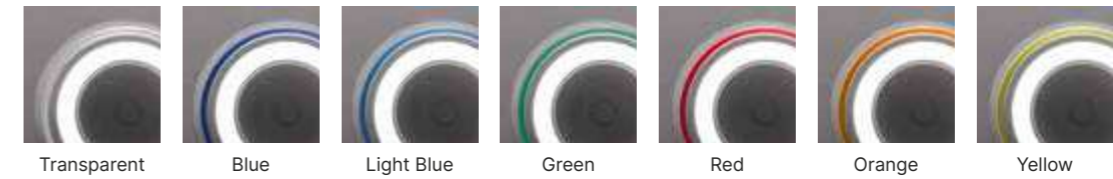

FINISH OPTIONS
FINITURE

FRAME FINISH OPTIONS
FINITURE STRUTTURA