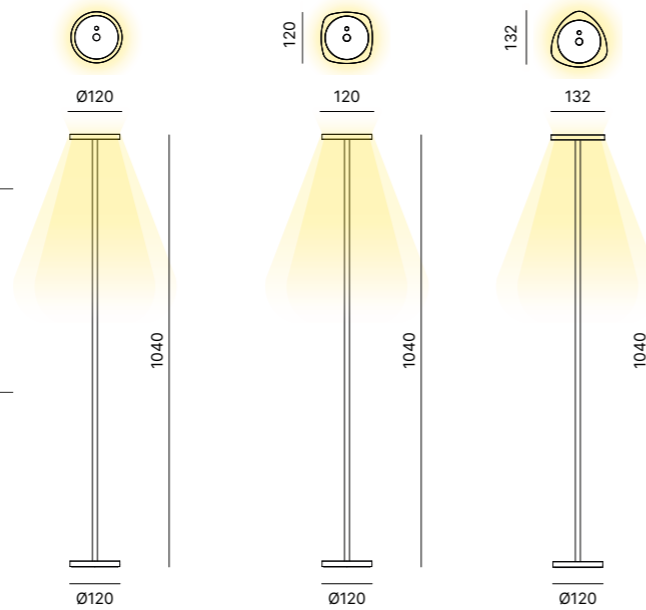

FLOOR LAMP

Polycarbonate lamp diffuser with transparent or colored PMMA ring, powder coated metal frame.
Diffusore in policarbonato con anello in PMMA trasparente o colorato, struttura in metallo verniciato.

9,5W LED
110-240V
2700K
CRI90
Gesture dimm

CE IP20 LED 24V 1500lm MacAdam Step 3