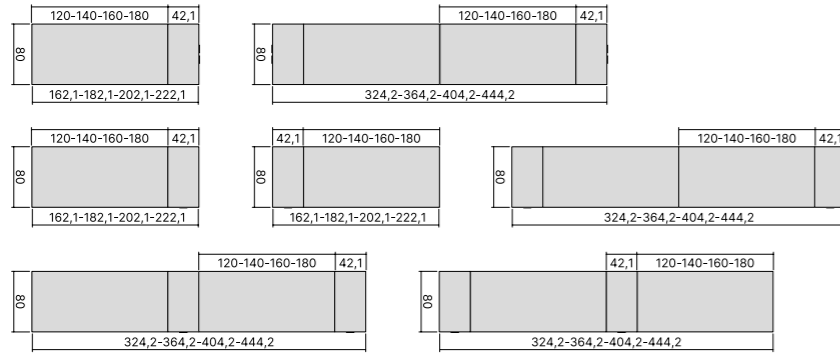

DESKS WITH DESK HIGH CABINET OR PEDESTAL / SCRIVANIE CON ARMADIO O CASSETTIERA COMPLANARE