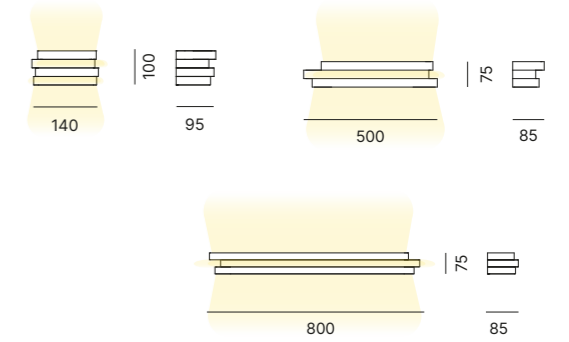

WALL LAMP

Polycarbonate lamp diffuser with transparent or colored PMMA ring, powder coated metal frame.
Diffusore in policarbonato con anello in PMMA trasparente o colorato, struttura in metallo verniciato.

9,5W LED
220-240V
2700K
CRI90
ON-OFF | T/fase

CE IP20 LED 24V 1500lm MacAdam Step 3

FINISH OPTIONS
FINITURE

FRAME FINISH OPTIONS
FINITURE STRUTTURA

Matt Black

WALL LAMP

Wall lamp in powder coated aluminium.
Matt methacrylate diffuser.
Lampada a parete in alluminio verniciato. Diffusore in metacrilato opalino.

Escape Cube	Escape 50	Escape 80
8,7W LED	11,3W LED	22,6W LED
800 lm	1440 lm	2880 lm
220-240V	220-240V	220-240V
2700K	2700K	2700K
CRI80	CRI80	CRI80
T/fase	On/Off | DALI/Push dimm	On/Off | DALI/Push dimm

CE IP20 LED MacAdam Step 3

PENDANT LAMP

Pendant lamp in powder coated aluminium.
Matt methacrylate diffuser.
Lampada a sospensione in alluminio verniciato. Diffusore in metacrilato opalino.

45,2W LED
2700K
CRI90
ON-OFF | DALI/Push dimm

CE IP20 LED 5760lm MacAdam Step 3

LAMP FINISH OPTIONS
FINITURE LAMPADA