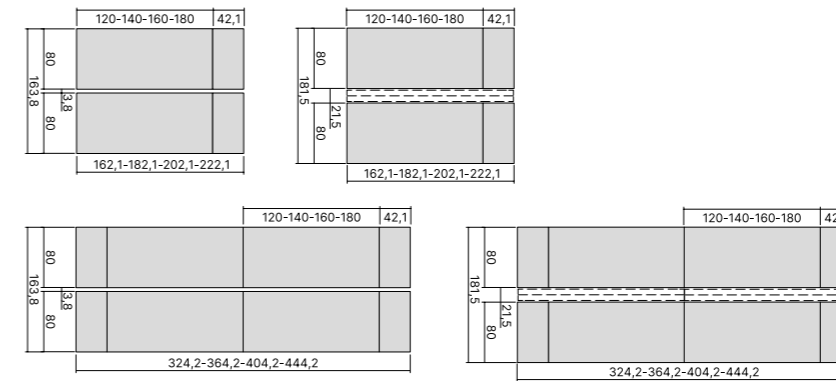

BENCH WITH DESK HIGH CABINET OR PEDESTAL / BENCH CON ARMADIO O CASSETTIERA COMPLANARE