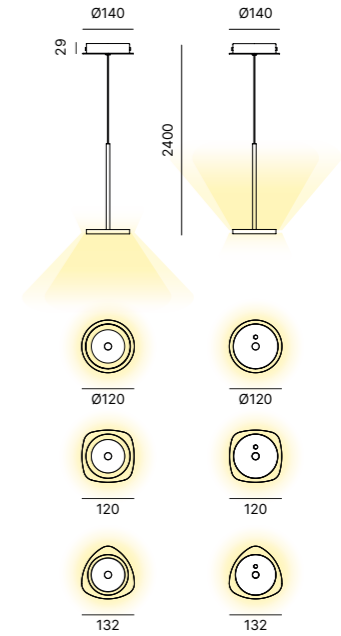

FLOOR LAMP

Polycarbonate lamp diffuser with transparent or colored PMMA ring, powder coated metal frame.
Diffusore in policarbonato con anello in PMMA trasparente o colorato, struttura in metallo verniciato.

9,5W LED
110-240V
2700K
CRI90
Gesture dimm

CE IP20 LED 24V 1500lm MacAdam Step 3

FINISH OPTIONS
FINITURE

FRAME FINISH OPTIONS
FINITURE STRUTTURA

PENDANT LAMP

Pendant lamp with down or up light. Polycarbonate lamp diffuser with transparent or colored PMMA ring.
Lampada da sospensione a luce diretta o indiretta.
Diffusore in policarbonato con anello in PMMA trasparente o colorato, struttura in metallo verniciato.

9,5W LED
110-240V
2700K
CRI90
ON-OFF | T-fase

CE IP20 LED 24V 1500lm MacAdam Step 3

FINISH OPTIONS
FINITURE

FRAME FINISH OPTIONS
FINITURE STRUTTURA