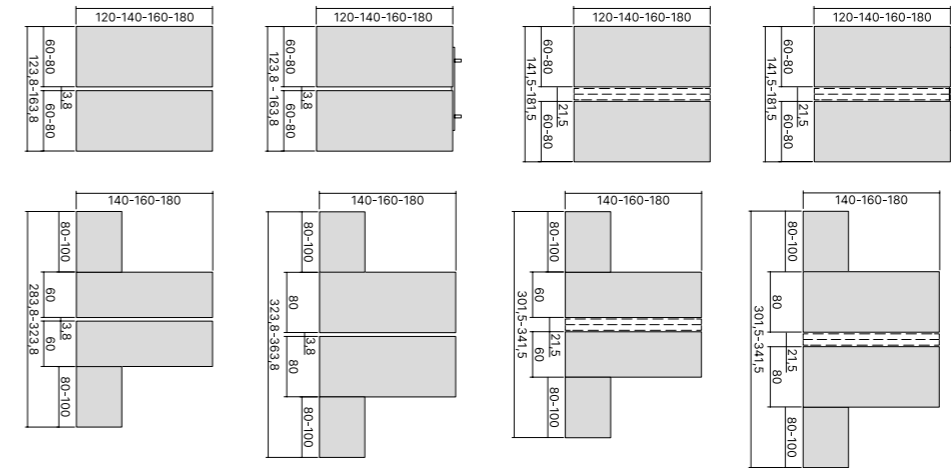

BENCH DESKS / BENCH