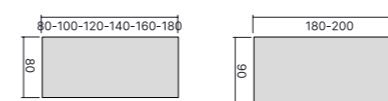

TOPS FINISH OPTIONS
FINITURE DISPONIBILI PIANI

MELAMINE
MELAMINICO

MATT LACQUER
LACCATO OPACO

GLASS
VETRO

PORCELAIN STONEWARE
GRES PORCELLANATO

Living Tables

FIVE

FRAME FINISH OPTIONS
FINITURE DISPONIBILI STRUTTURA