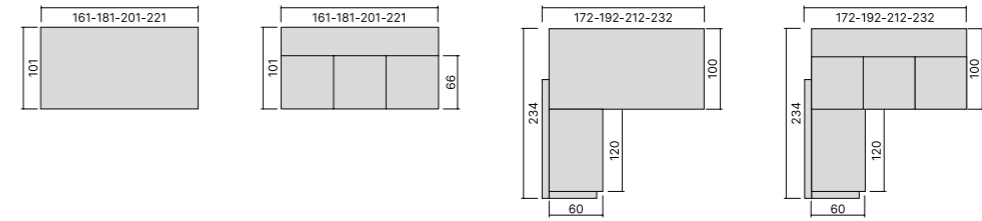

DESKS / SCRIVANIE