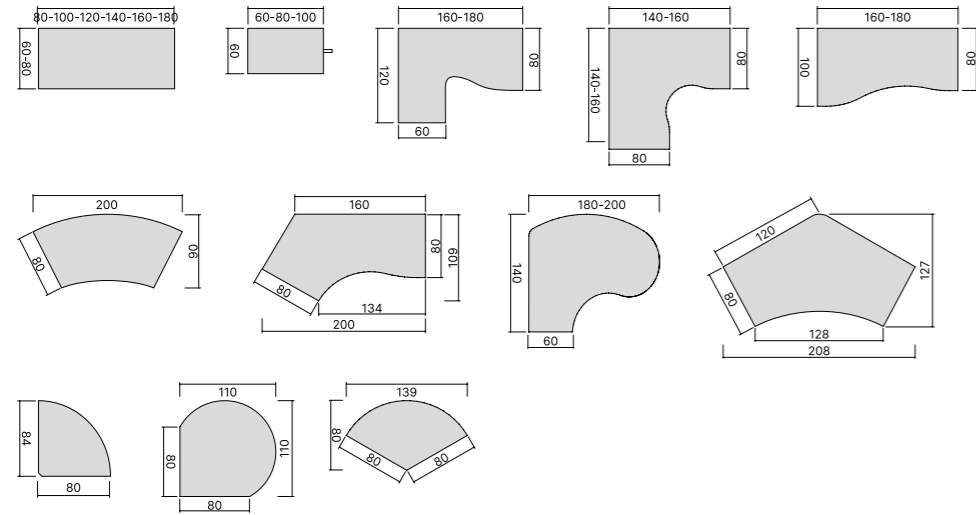

METAL
METALLO

TOPS FINISH OPTIONS
FINITURE DISPONIBILI PIANI

MELAMINE
MELAMINICO

DESKS / SCRIVANIE

DESKS WITH DESK HIGH CABINET OR PEDESTAL / SCRIVANIE CON ARMADIO O CASSETTIERA COMPLANARE

DESKS AND BENCH DESKS SUPPORTED ON LOW CREDENZA UNIT / SCRIVANIE E BENCH CON BOX