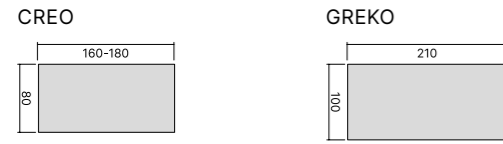

POP UP

FRAME FINISH OPTIONS FINITURE DISPONIBILI STRUTTURA

METAL
METALLO

TOPS FINISH OPTIONS FINITURE DISPONIBILI PIANI

MELAMINE
MELAMINICO

Meeting Tables

CREO & GREKO

FRAME FINISH OPTIONS
FINITURE DISPONIBILI STRUTTURA