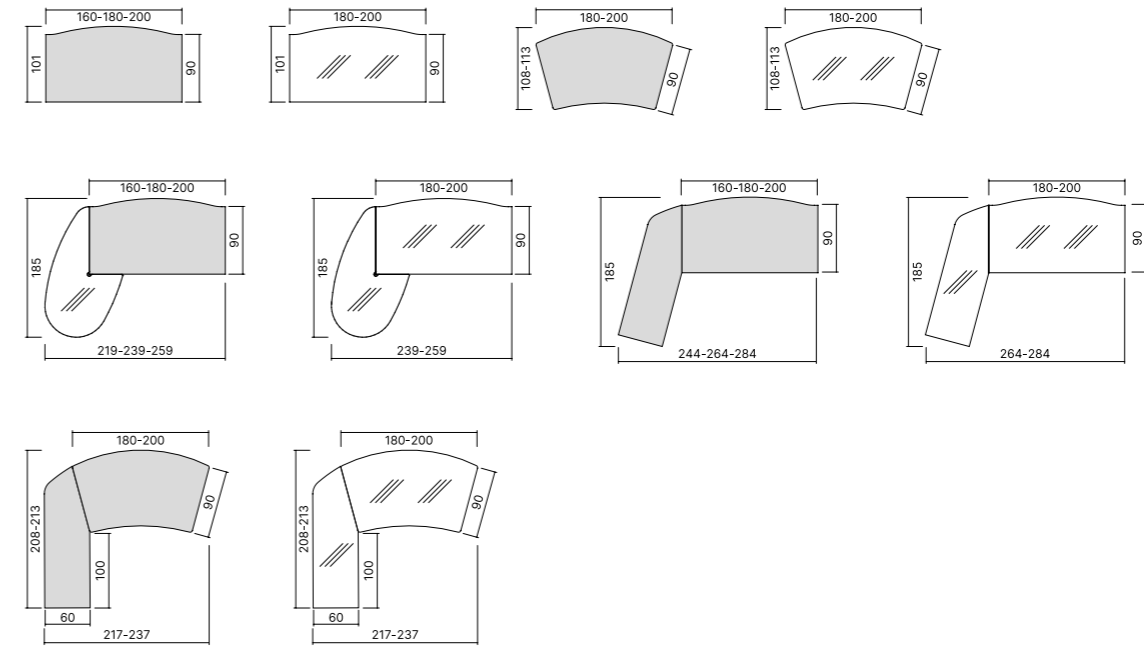

MELAMINE
MELAMINICO

METAL
METALLO

MODESTY, RETURN, CREDENZA AND COMBINATION UNIT FINISH OPTIONS
FINITURE DISPONIBILI GONNA, DATTILO, BOX E MOBILE DI SERVIZIO

MELAMINE
MELAMINICO

DESKS / SCRIVANIE

MEETING TABLES / TAVOLI RIUNIONE