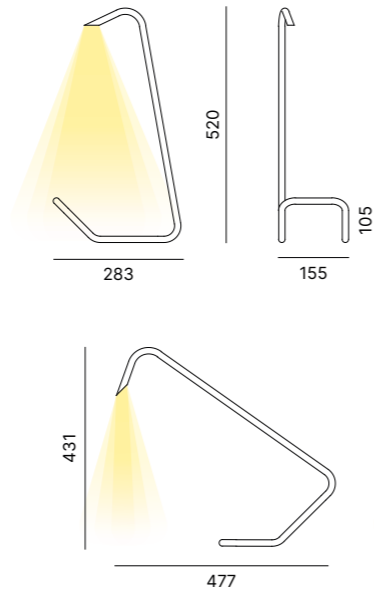

TABLE LAMP

Table lamp in white or black painted aluminium.
Lampada da tavolo in alluminio verniciato bianco o nero.

3W LED
110-240V
2700 K
CRI80
ON-OFF

CE IP20 LED 120lm