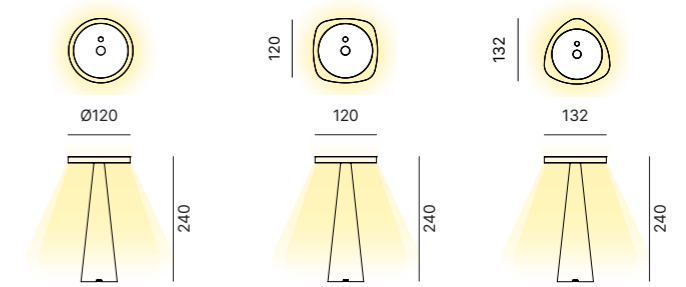

Rechargeable
Ricaricabile