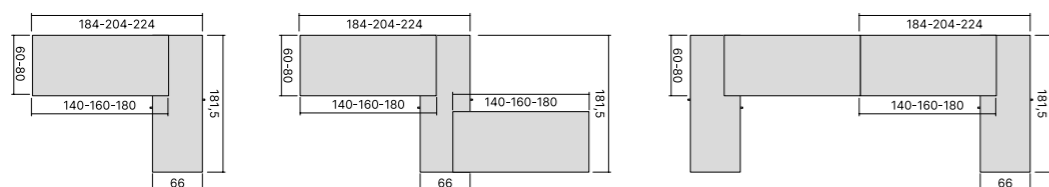

DESKS SUPPORTED ON LOW CREDENZA UNIT / SCRIVANIE CON BOX