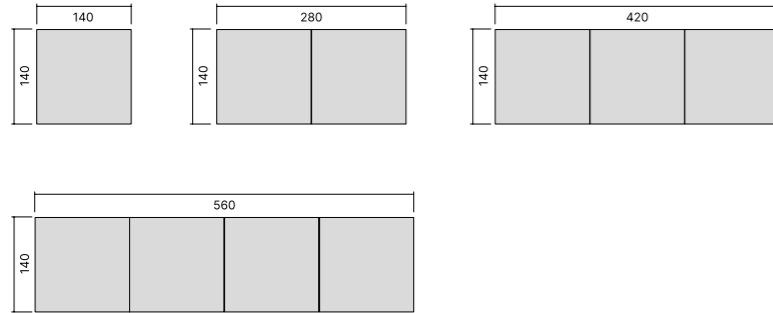

TOPS FINISH OPTIONS
FINITURE DISPONIBILI PIANI

PORCELAIN STONEWARE
GRES PORCELLANATO

METAL
METALLO

DESKS / SCRIVANIE

MEETING TABLES / TAVOLI RIUNIONE

TOPS AND FRAME FINISH OPTIONS
FINITURE DISPONIBILI PIANI E GAMBE