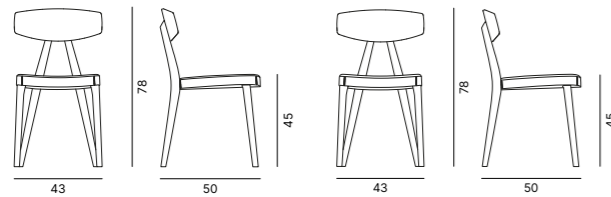

Design Chairs

COMPASSO

FRAME FINISH OPTIONS
FINITURE DISPONIBILI STRUTTURA

SOLID ASH WOOD
FRASSINO MASSELLO

BACK & SEAT FINISH OPTIONS
FINITURE DISPONIBILI SEDILE E SCHIENALE

SOLID ASH WOOD
FRASSINO MASSELLO