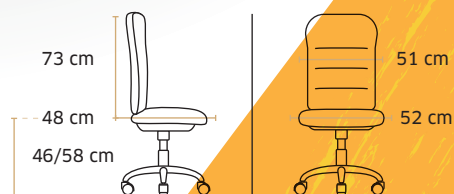

Pied métal chromé

Lift pied aluminium poli

Poids 20,8 kg / Volume 0,21 m³

Poids 20,5 kg / Volume 0,20 m³

3081 Nikita

Chaise multi-usages

Prix public
hors options

59 €HT
+0,96 € éco-contribution