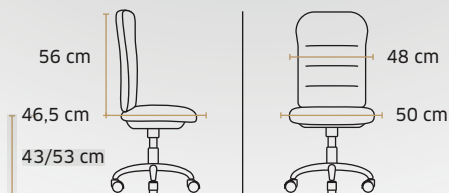

Pied nylon

Poids 14 kg / Volume 0,15 m³

BIFMA

1850 Bob

Fauteuil blocable
1 position avant

Prix public
hors options

170 €HT
+2,66 € éco-contribution

Dossier filet noir

Accoudoirs
escamotables,
réglables par
6 cliquets

Coloris assise
noir uniquement
non classé au feu

Lift classe 3

Tension réglable

Pied nylon

Roulettes diamètre
60 mm

Poids 11,6 kg / Volume 0,14 m3

1506 Dana

Chaise dactylo

Prix public
hors options

179 €HT
+2,76 € éco-contribution

Dossier réglable en hauteur
et en inclinaison par
molettes, mousse galbée

Assise ergo garnie
d'une mousse
galbée. Intérieur
bois épaisseur
10 mm

Coussin lombaire
réglable en hauteur

Dossier filet

Tension réglable,
anti-retour

Assise en tissu
type sandwich
Dacron respirant

Coloris noir
uniquement

Pied métal chromé

Poids 13,4 kg / Volume 0,14 m³

1803 Wendy