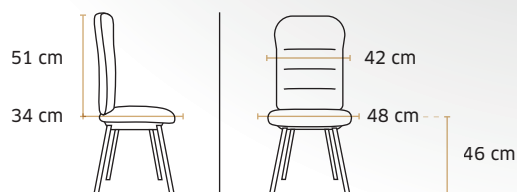

3081 Nikita

Chaise multi-usages

Prix public
hors options

59 €HT
+0,96 € éco-contribution

Dossier mousse
épaisseur 32 mm
Densité 21 kg/m³

Tube elliptique 30 x 15 mm
épaisseur 1,20 mm
époxy noir grainé anti-rayures

Assise mousse
épaisseur 35 mm
Densité 21 kg/m³

Poids 5 kg / Volume 0,10 m³

Tissu Eco Bali
noir, gris, bleu et rouge
Le + : Classification EN 1021-1
2006 (cigarette)